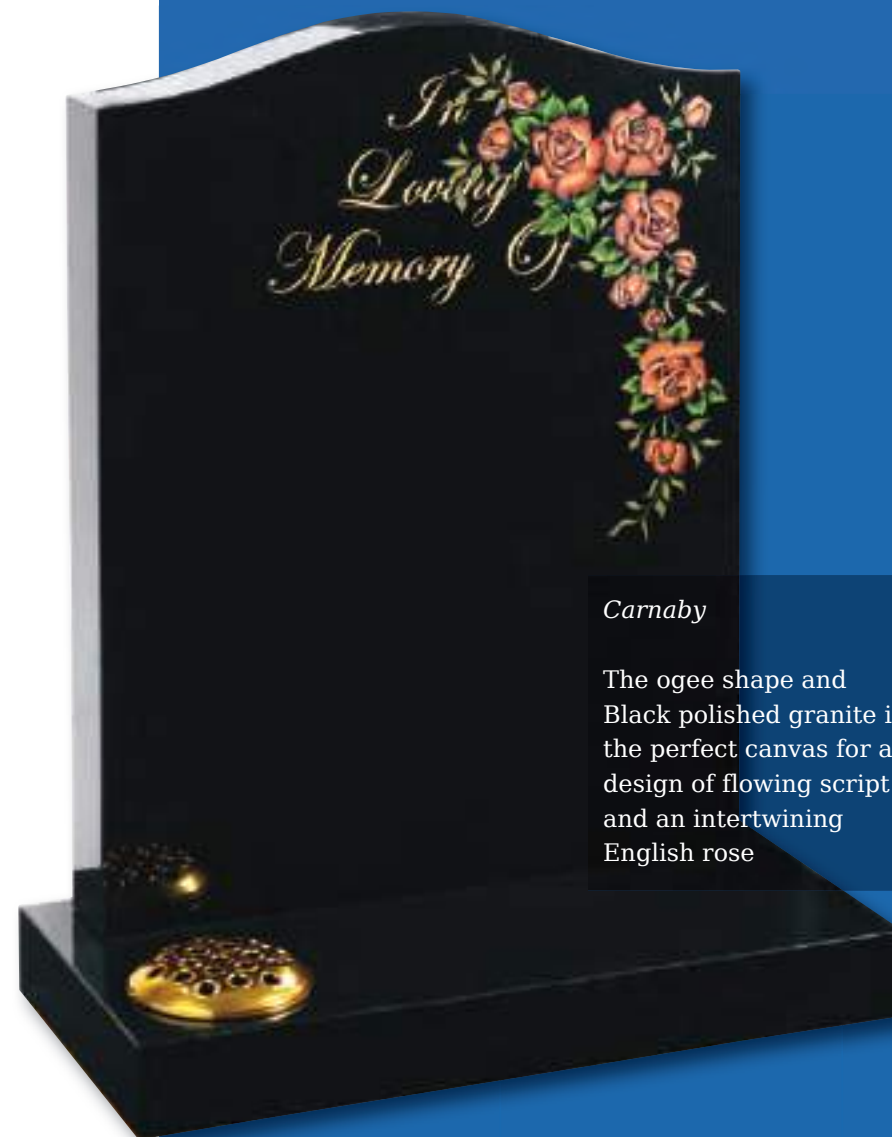

Sera Grey

Oriental Light Grey

Paradiso

	<u><i>Lawn Memorials</i></u>	<u>3 - 30</u>
	<i>Standard Lawn Memorials</i>	
	<i>Pitched Edge Lawn Memorials</i>	
	<i>Tall Lawn Memorials</i>	
	<i>Modular Cross Memorials</i>	
	<u><i>Books & Scrolls</i></u>	<u>31 - 35</u>
	<u><i>Heart Memorials</i></u>	<u>35 - 37</u>
	<u><i>Children's Memorials</i></u>	<u>40 - 44</u>
	<u><i>Desks, Plaques and Wedges</i></u>	<u>45 - 47</u>
	<u><i>Vases</i></u>	<u>47 - 49</u>
	<u><i>Churchyard Memorials</i></u>	<u>50 - 55</u>
	<u><i>Kerb Sets</i></u>	<u>56 - 62</u>
	<u><i>Memorial Designs</i></u>	<u>63 - 66</u>